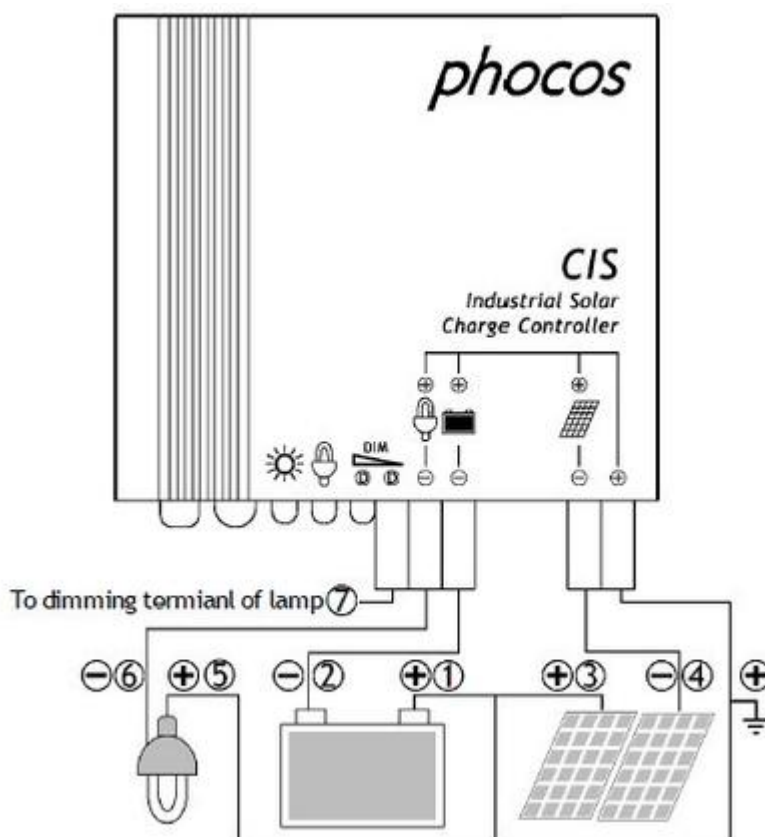

ТЕХНИЧЕСКИ ДАННИ

Phocos CIS Серия	CIS05-1.0	CIS10-1.0	CIS20-1.0	CIS05-1.0-2L	CIS10-1.0-2L	CIS20-1.0-2L
Системно напрежение (V)	12/24	12/24	12/24	12/24	12/24	12/24
Максимален входящ ток (A)	5	10	20	5	10	20
Максимален ток към консуматорите (A)	5	10	20	5	10	20/20
Защита от дълбок разряд	11...12/22...24	11...12/22...24	11...12/22...24	11...12/22...24	11...12/22...24	11...12/22...24
Напрежение за повторно свързване	12,8 / 25,6	12,8 / 25,6	12,8 / 25,6	12,8 / 25,6	12,8 / 25,6	12,8 / 25,6
Компенсиране на заряда	14,8 / 29,6	14,8 / 29,6	14,8 / 29,6	14,8 / 29,6	14,8 / 29,6	14,8 / 29,6
Ускорен заряд	14,4 / 28,8	14,4 / 28,8	14,4 / 28,8	14,4 / 28,8	14,4 / 28,8	14,4 / 28,8
Нощно осветление	да	да	да	да	да	да
Собствена консумация (mA)	10	10	10	10	10	10<10
Околна температура (°C)	-40...+60°C	-40...+60°C	-40...+60°C	-40...+60°C	-40...+60°C	-40...+60°C
Сечение на изходящ проводник (мм²)	1,5	1,5	2,5	1,5	1,5	2,5
Ниво на защита (IP)	IP68	IP68	IP68	IP68	IP68	IP68
Ширина (мм)	82	82	82	82	82	82
Височина (мм)	58	58	58	58	58	58
Дълбочина (мм)	20	20	20	20	20	20
Тегло (кг)	0,150	0,150	0,150	0,150	0,150	0,150
Номер на артикул	5000600048	5000600049	5000600050	5000600051	5000600052	5000600053

28.01.2013

Схема на свързване:

3К АД - оторизиран търговски представител и сервиз България, гр.Варна, кв.Аспарухово, м-ст Малка чайка, тел./факс: 052/375011, 0887/44-83-82 или e-mail: office@3k-solar.bg